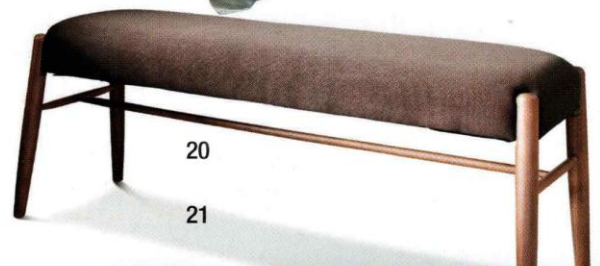

LES JARDINS DE GIVERNY

L 17212-45 - F. 6,50 € - RD

ART DE VIVRE

- 12 Tête de lit médaillon cannée, H 125 x largeur 180 cm - Signature
- 13 Abat jour Orsay diamètre à la base de 30 cm - Toiles de Mayenne
- 14 Tête de lit Natalia en rotin naturel, Hauteur : 207 cm - Sika Design France
- 15 Chevet 1 tiroir Eden en fer et manguier L: 35,5 cm W: 35,5 cm H: 57 cm - Chehoma
- 16 Chevet bois et métal – 39x35xH52cm - Ostaria
- 17 Tabouret Stool 1 x Isska - Cuir et bois finition laquée - Ø. 30 x H. 51 cm - Things From
- 18 Lit Morphée, structure en bois, garnissage en tissu- PH Collection.
- 19 Lit Bellagio - Collection Patrimoine - design Terence Mesguich Jacquemin - Le Lit National
- 20 Banc Larssön en bois et tissu. 120cm x 42cm x 35cm - pib
- 21 Housse de coussin Näbbspinnare 100% coton, 50 x 50 cm - Ikea