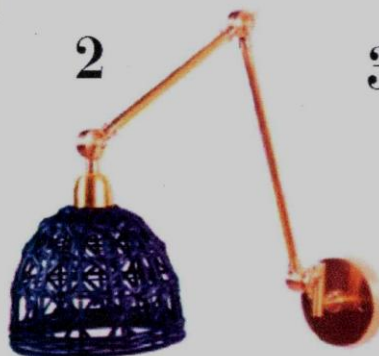

4

5

6

7

8

9

10

11

- 1 > **Parure de lit** Jardin Des Sens certifié gots satin de coton biologique- Alexandre Turpault
 2 > **Applique** Khbob. Structure en laiton brossé et applique en roseaux. De 40 à 70cm – Rock The Kasbah
 3 > **Applique** Oxford 2 conique en porcelaine - Original BTC
 4 > **Valet** Cime en frêne massif H.191cm x L.60cm x P.30cm - Drugeot Manufacture
 5 > **Chevet** Saori Contreplaqué, Bambou Et Fer - 40 x 35 x H38cm - Sema Design
 6 > **Banc** Eden-Rock,- design Sacha Lalic - Structure bois L. 163 x H. 45 x P.55 cm - Roche Bobois
 7 > **Chevet** Merano, pin et mdf - 51.5 x 40 x H70.5cm - Côté Table
 8 > **Lit** Kilian- design Eggs, pieds en bois, couchage 160 x 200 cm - Calligaris
 9 > **Chevet** Petit Robot blanc, gris, gris souris - Laurette
 10 > **Commode** Nedoli Panneau de particule et LEDs - L. 92,6 x H. 91,4 x P. 40 cm - VenteUnique
 11 > **Parure de lit** Batik Percalé de coton imprimée - Essix
 12 > **Tête de lit** médaillon cannée, H 125 x largeur 180 cm - Signature
 13 > **Abat jour** Orsay diamètre à la base de 30 cm - Toiles de Mayenne
 14 > **Tête de lit** Natalia en rotin naturel, Hauteur : 207 cm - Sika Design France
 15 > **Chevet** 1 tiroir Eden en fer et manguier L: 35,5 cm W: 35,5 cm H: 57 cm - Chehoma
 16 > **Chevet** bois et métal – 39x35xH52cm - Ostaria
 17 > **Tabouret** Stool 1 x Isska - Cuir et bois finition laquée - Ø. 30 x H. 51 cm - Things From
 18 > **Lit** Morphée, structure en bois, garnissage en tissus- PH Collection.
 19 > **Lit** Bellagio - Collection Patrimonio - design Terence Mesguich Jacquemin - Le Lit National
 20 > **Banc** Larssön en bois et tissu. 120cm x 42cm x 35cm - pib
 21 > **Housse de coussin** Näbbspinnare 100% coton, 50 x 50 cm - Ikea