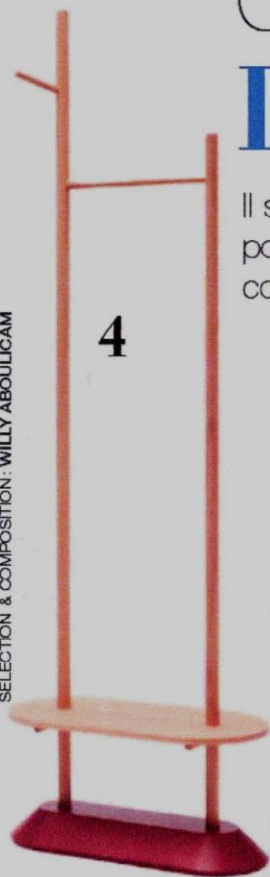

CARNET DE STYLE

1

2

3

On change

LA CHAMBRE!

Il suffit de changer quelques accessoires bien choisis pour changer le décor de ses nuits. Les nouvelles collections 2023 nous promettent des rêves plus doux.

SÉLECTION & COMPOSITION : WILLY ABOULICAM

4