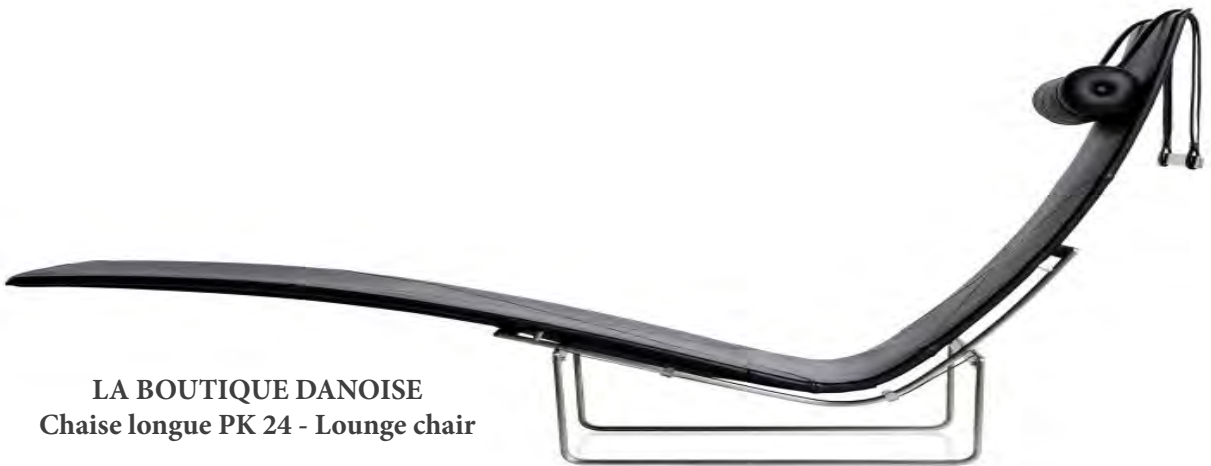

LA BOUTIQUE DANOISE Chaise longue PK 24 - Lounge chair

Designer : Poul Kjaerholm, 1965
Prix à partir de - Prices from : 12.840,00 €
Adresses - Addresses :
264 bd St Germain 75007 Paris
55 Quai des Grands Augustins 75006 Paris

La chaise longue PK24 est peut-être la chaise la plus reconnaissable de l'oeuvre de Poul Kjaerholm avec son fauteuil PK22. *The chaise longue PK24 is perhaps the best-known chair from the work of Poul Kjaerholm with his chair PK22.*