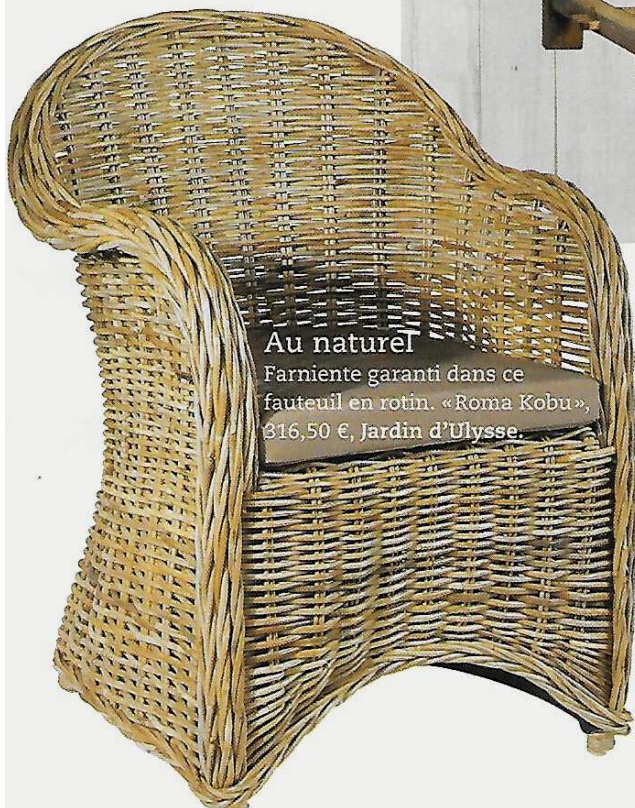

pile POIL

Échappées belles

Tons turquoise, bois patiné, rotin tressé, lambris blanchis par les embruns... un vent marin souffle dans la cuisine. Une vraie bouffée d'air frais.

PAR PAULINE FONTAINE

Intemporelle

Facile à marier, cette chaise en chêne massif navigue du salon à la cuisine. «Marguerite de Provence», 339 €, Camif.

Faux semblant

Un papier peint intissé en trompe-l'œil pour adopter le style cabanon sans peine. En vinyle, 16,99 € le rouleau de 10 m en 53 cm de large, «Manchester», Chantemur.

Bleu profond

On se laisse envoûter par la couleur hypnotique de cette assiette. En faïence, Ø 26 cm, 7,50 €, «Organic», Now's Home.

À table!

Un grand format idéal pour rassembler famille et amis. Table en bois massif, 200 x 95 cm, 1180 €, «Félix», Produit Intérieur Brut.

Au naturel!

Farniente garanti dans ce fauteuil en rotin. «Roma Kobu», 316,50 €, Jardin d'Ulysse.

Vintage

Pour stocker, on mise sur la simplicité. Bocaux en verre, H 14,8 cm et 22,9 cm, à partir de 10 €, Three Seven.