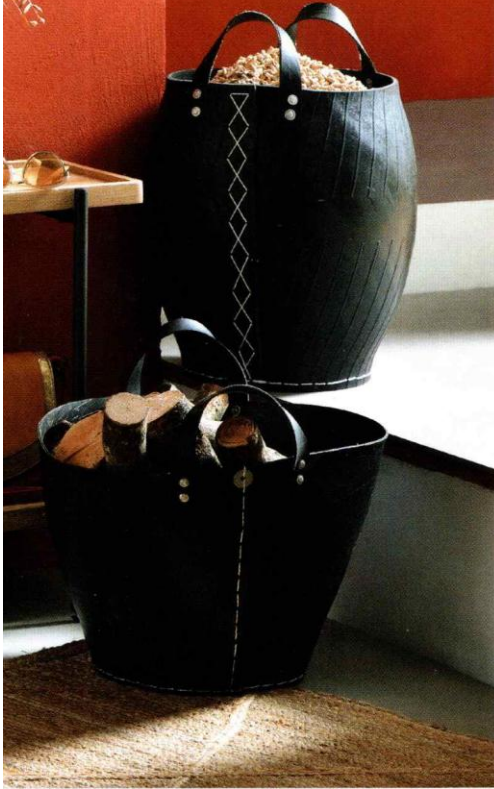

L 12839 - 25 H - F - 3,90 € - AL

Yves Delorme
Parure mohair
Prix sur demande
www.yvesdelormeparis.com

Toulemonde Bochart
Tapis Minotaure
Prix sur demande
www.toulemondebochart.fr

UN NID tout aménagé

PIB
Grande Table basse Lincoln
En damier de bois massif foncé
100 x 30 x 100 cm
985 €
www.produitinterieurbrut.com

Becquet
Grande corbeille en caoutchouc
dotée de 2 anses rivetées
ø 40 cm x H. 45 cm
79,90 €
www.becquet.fr

Toulemonde Bochart
Tapis Lion Beigh
Designer Jean-Jacques Beaumé
Tuft main laine lavée
Existe en plusieurs tailles
À partir de 996 €
www.toulemondebochart.fr