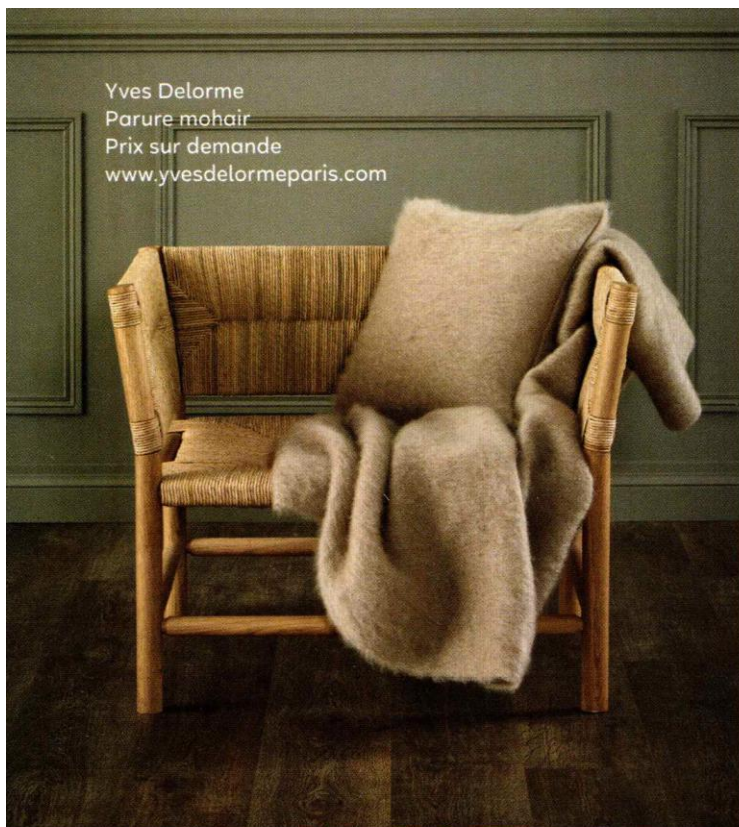

L 12839 - 25 H - F - 3,90 € - AL

Yves Delorme
Parure mohair
Prix sur demande
www.yvesdelormeparis.com

Toulemonde Bochart
Tapis Minotaure
Prix sur demande
www.toulemondebochart.fr

UN NID tout aménagé

PIB
Grande Table basse Lincoln
En damier de bois massif foncé
100 x 30 x 100 cm
985 €
www.produitinterieurbrut.com