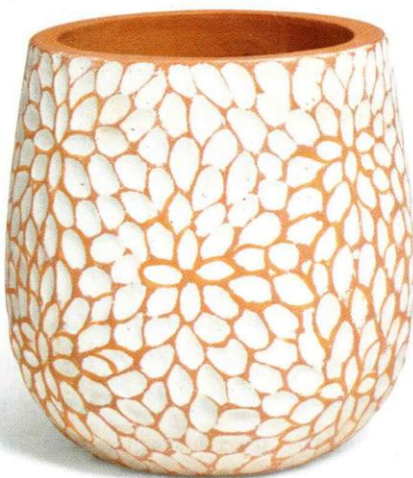

Au printemps,
on ose !

Zoom sur...
UNE CUISINE INTELLIGENTE

L 18429 - 55 - F: 3,90 € - RD

/// INSPIRATION

Zinc
Porte-pots de fleurs, Madam Stoltz, 38,50 €

Floral
Jardinière de balcon avec crochets, Temps L, 29,99 €

Graphique
Pot de fleurs, Gifi, 9,99 €

Vintage
Portant vertical à 9 paniers métalliques, PIB, 260 €

Pots

Astucieux
Pots de fleurs Slim, PA Design, 8,40 €

White
Pot de fleurs en porcelaine, Madam Stoltz, 27,50 €