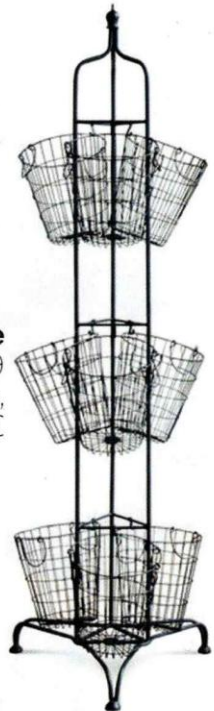

L'UNIVERS DE LA
Maison

L'UNIVERS DE LA **Maison**

LE MAG
3,90 €

PREMIUM DESIGN // Aménagement & Décoration // Avril - Mai 2024

OUTDOOR

Des extérieurs
de toute beauté

Confort
BIEN-ÊTRE 4 SAISONS

VISITE GUIDÉE
LONDRES OU
LA MÉDITERRANÉE ?

Au printemps,
on ose !

Zoom sur...
UNE CUISINE INTELLIGENTE

L 18429 - 55 - F: 3,90 € - RD

/// INSPIRATION

Zinc
Porte-pots de fleurs, Madam Stoltz, 38,50 €

Floral
Jardinière de balcon avec crochets, Temps L, 29,99 €

Graphique
Pot de fleurs, Gifi, 9,99 €

Vintage
Portant vertical à 9 paniers métalliques, PIB, 260 €

Pots

Astucieux
Pots de fleurs Slim, PA Design, 8,40 €

White
Pot de fleurs en porcelaine, Madam Stoltz, 27,50 €